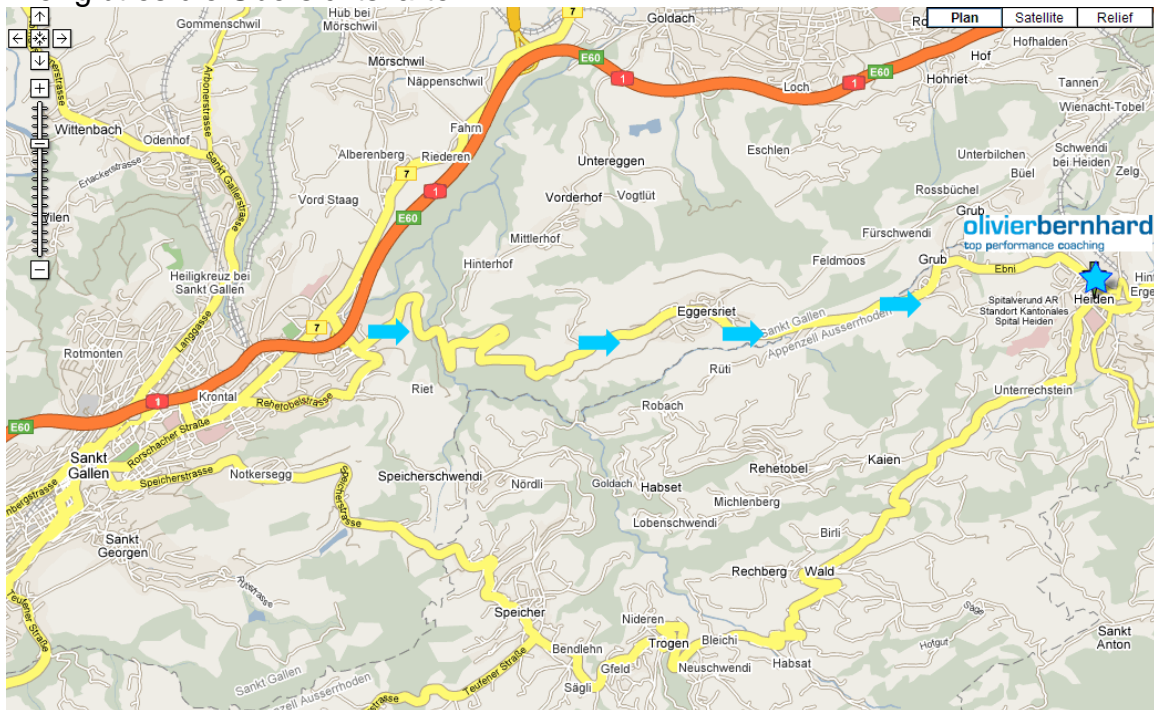

Anfahrt (mit PKW)

in St. Gallen angekommen:

In St. Gallen angekommen orientieren Sie sich Richtung Osten (Riet, Eggersriet, Grub). Folgen Sie dem Strassenverlauf bis Sie direkt nach Heiden einfahren. Hier gibt es die Übersichtskarte.

aus Richtung St. Gallen kommend:

Aus St. Gallen kommend (Westen) folgen Sie in Heiden angekommen der Hauptstrasse Richtung Ortskern bis Sie zu Ihrer Rechten die Poststation sehen. Von da aus sind es nur noch wenig Meter bis Sie auf der linken Seite die

"Seeallee 14" finden. Unser Büro befindet sich direkt an der Kreuzung zwischen Seeallee- und Poststrasse. Hier gibt es die Übersichtskarte.

Anfahrt (mit Öffentlichen Verkehrsmitteln)

Ab St. Gallen verkehren regelmäßig Postbusse nach Heiden. Es verkehren die folgenden Buslinien (ab Bahnhof St. Gallen):