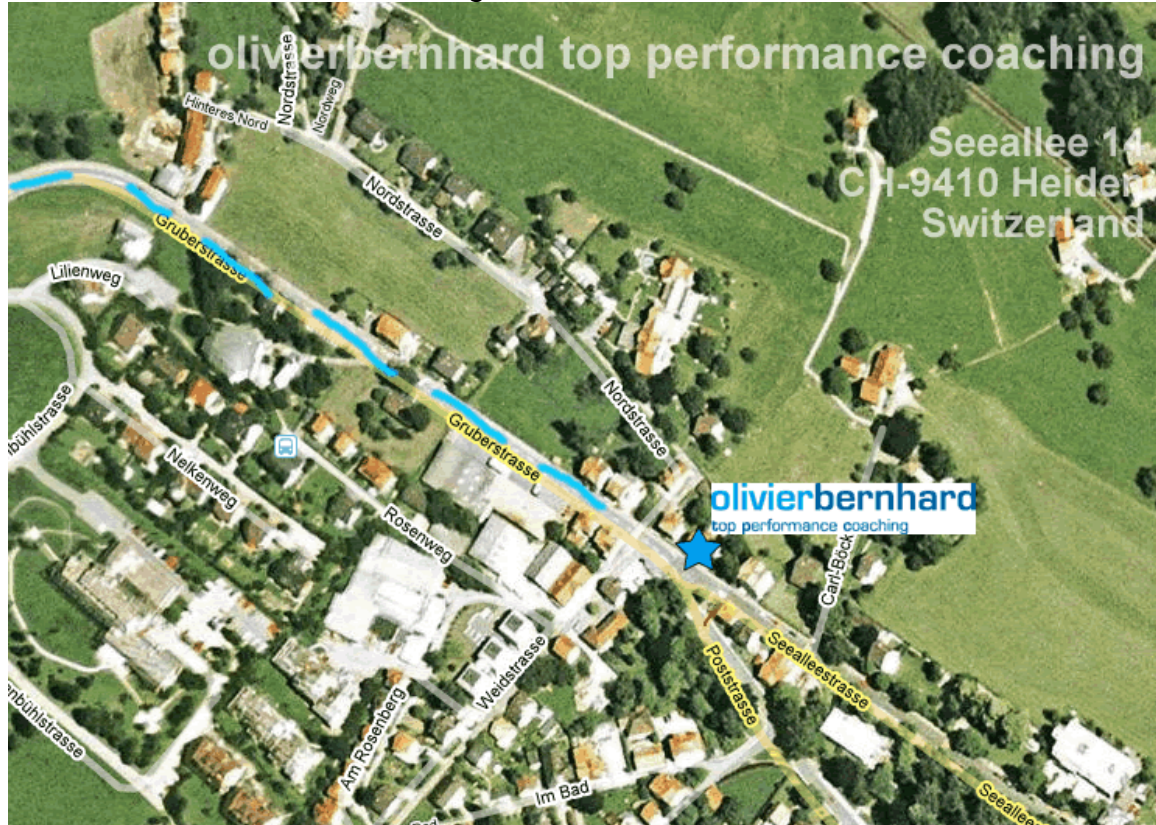

Anfahrt (mit PKW)

in St. Gallen angekommen:

In St. Gallen angekommen orientieren Sie sich Richtung Osten (Riet, Eggersriet, Grub). Folgen Sie dem Strassenverlauf bis Sie direkt nach Heiden einfahren. Hier gibt es die Übersichtskarte.

aus Richtung St. Gallen kommend:

Aus St. Gallen kommend (Westen) folgen Sie in Heiden angekommen der Hauptstrasse Richtung Ortskern bis Sie zu Ihrer Rechten die Poststation sehen. Von da aus sind es nur noch wenig Meter bis Sie auf der linken Seite die

"Seeallee 14" finden. Unser Büro befindet sich direkt an der Kreuzung zwischen Seeallee- und Poststrasse. Hier gibt es die Übersichtskarte.

Anfahrt (mit Öffentlichen Verkehrsmitteln)

Ab St. Gallen verkehren regelmäßig Postbusse nach Heiden. Es verkehren die folgenden Buslinien (ab Bahnhof St. Gallen):